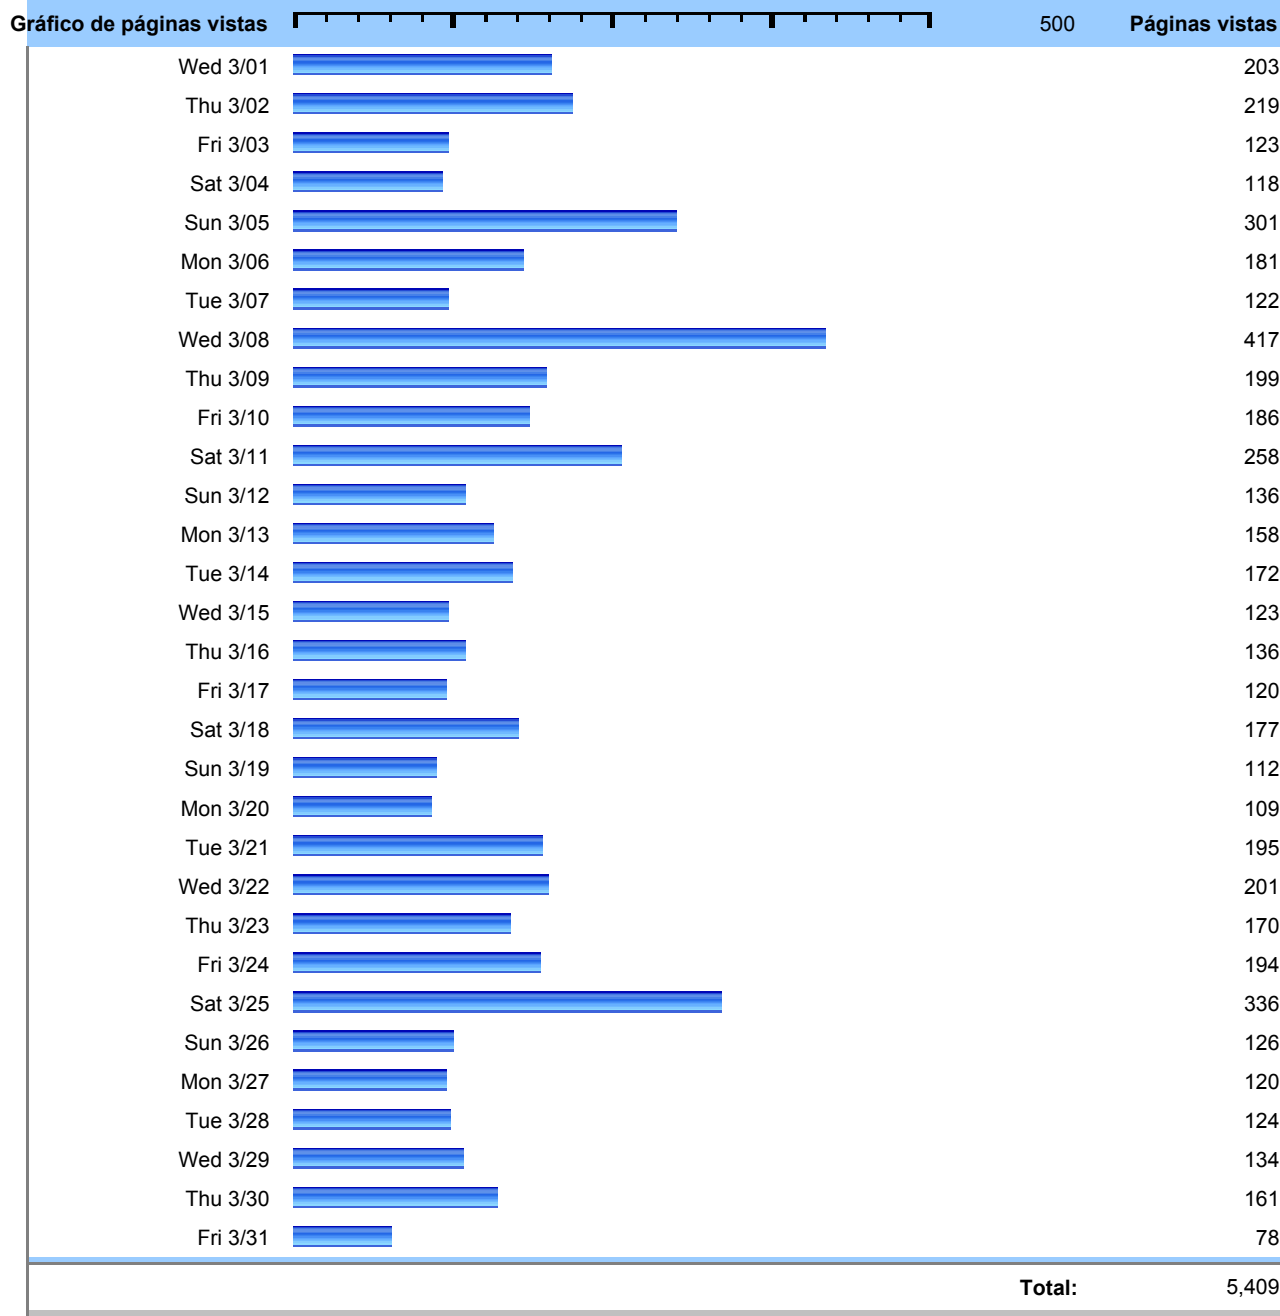

Informe: Gráfico de páginas vistas - strongelement.com/lp

Período de fechas: 03/01/2006 - 03/31/2006

Gráfico de Páginas vistas

Este informe muestra la tendencia de la actividad reciente en su sitio Web en términos de Páginas vistas en el transcurso del tiempo. El mes de tiempo predeterminado es de una semana, pero esto se puede cambiar fácilmente en el área de control del

Metodología de cálculo

A 'Páginas vistas' se define como una solicitud del explorador de un visitante para mostrar una página Web visible, usualmente un archivo HTML. La configuración de Urchin controla cuáles referencias de archivos se tratarán como Páginas vistas. En